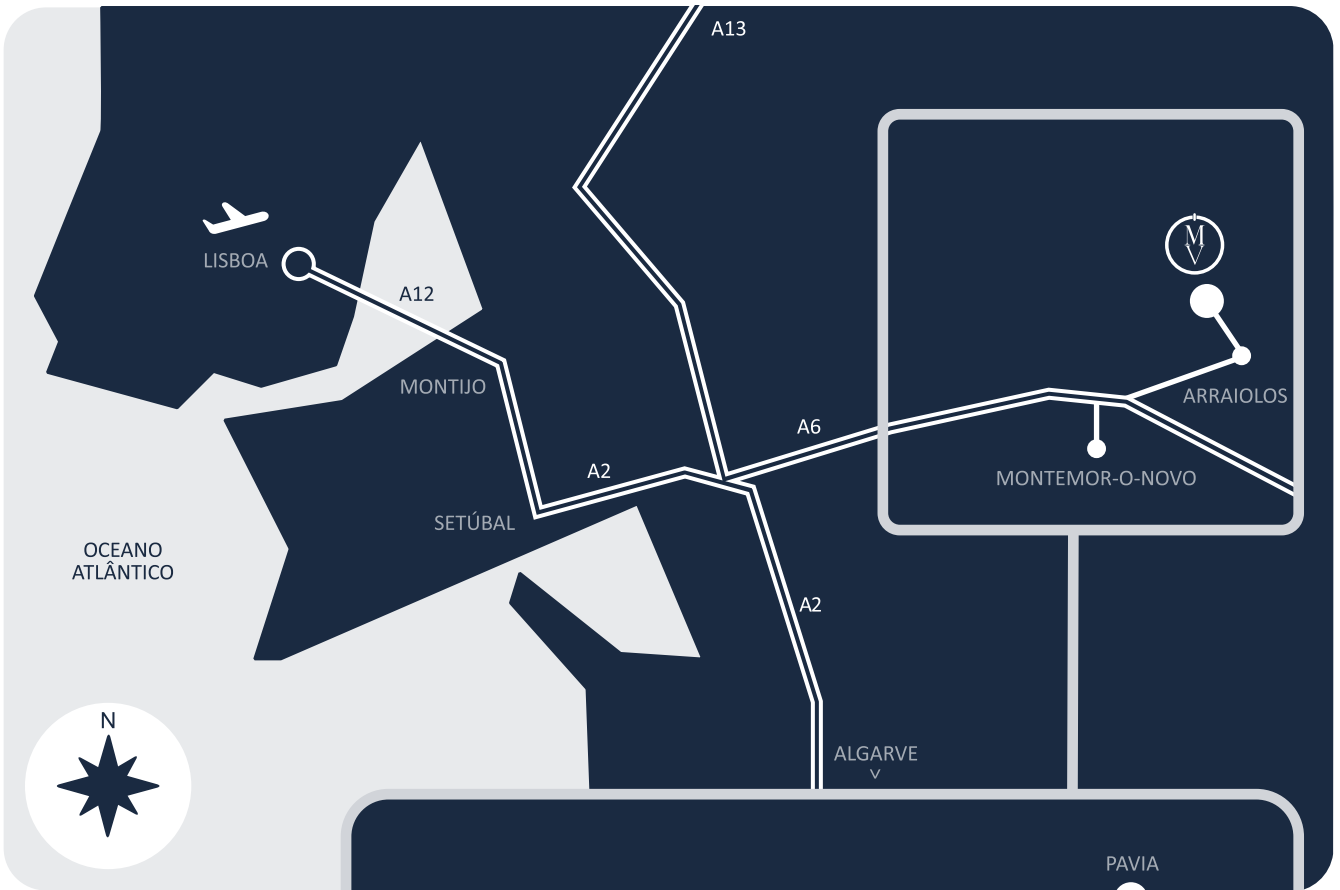

MONTE VELHO

COORDENADAS:

LATITUDE: 38°46'31.79"N

LONGITUDE: 8°1'34.38"W

INDICAÇÕES:

Entrar em Santana do Campo vindo de Arraiolos, atravessar a aldeia até chegar ao campo de futebol, virar na 1ª à direita e seguir a vedação, sempre encostado à direita, até encontrar o portão do Monte Velho (500m).